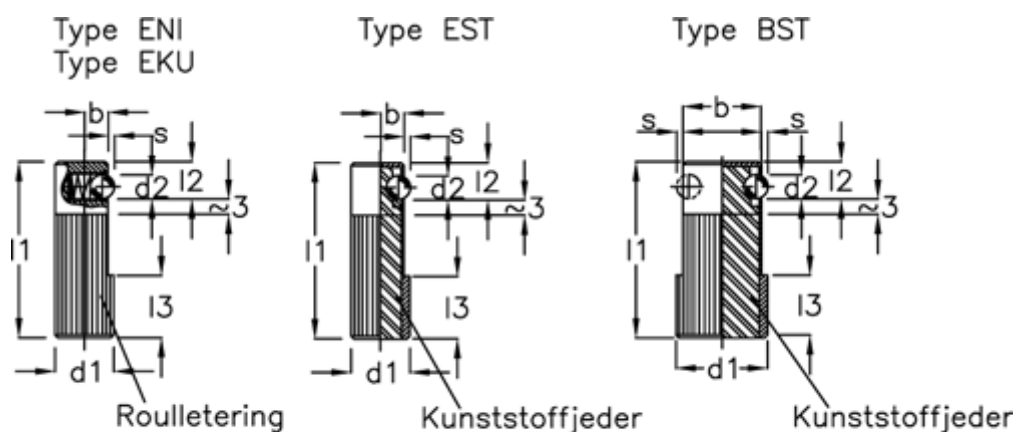

Varenummer: 200050111
 Beskrivelse: E+G sidetrykstykke
 GN 716-12-ENI

Mål

b	= 5.0	Længde B = 12 H8
d1	= 12	
d2	= 5.0	s = 1.5
Fjedertryk N bund	= 13.0	
Fjedertryk N top	= 6.5	
l1	= 35	
l2	= 4.8	
l3	= 9	